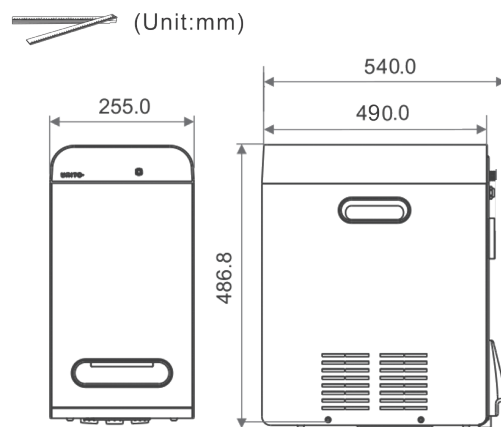

SVS UNITO

ELEMENTS

- Vandtyper: 3-12 °C isvand, filtreret vand, 60-100°C kogende vand, varmt/koldt postevand.
- Tank kapacitet: Kogende vand 4,4 liter. 2 liter koldt vand.
- System max sikkerhedstryk: 6 bar (600 kPa).
- Max vandtemperatur: 100°C.
- Strømforsyning: 220V-240VAC/50Hz.
- Strømforbrug: 1650 W.
- Strømforbrug i standby: 2.5 W.
- Sikkerhedsanordninger: Maksimal temperatursikring, Sikkerhedsventil (herunder overtryksventil, indbygget envejsventil og åben/luk-ventil).
- Tank dimensioner: 255 x 490 x 486,6 mm.
- Vægt: 22,1 KG.
- Vandstrømningshastighed: 2 l/min ved 3 bar

Tilbehør:

BWT MyAqua Filter

Mixerventil

Muligheder:

Kogende vand	Kapacitet	Modeller

BESKRIVELSE		FARVE	Vejl. pris
SVS ELEMENT 5-1	Ekskl. armatur	Sort	17.995 kr.