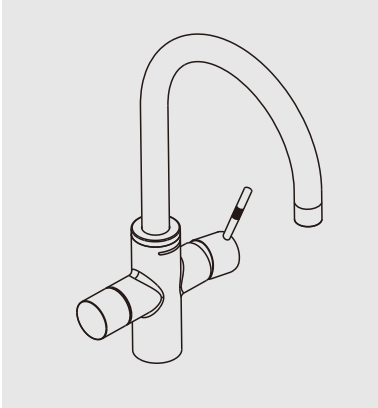

## DISINFECTION USER MANUAL

REV: C0035-R2112V2

**ELEKTRONISCHE KRAAN LED**  
**ELECTRONIC FAUCETS**  
**ELEKTRONISCHE WASSERHÄHNE LED**  
**ROBINETS ÉLECTRONIQUES**

**P 2-9**

**ELEKTRONISCHE KRAAN MET TOUCH LCD**  
**ELECTRONIC WATER TAP WITH TOUCH**  
**LCD**  
**ELEKTRONISCHER WASSERHAHN MIT**  
**TOUCH-LCD**  
**ROBINET ÉLECTRONIQUE AVEC TOUCH**  
**LCD**