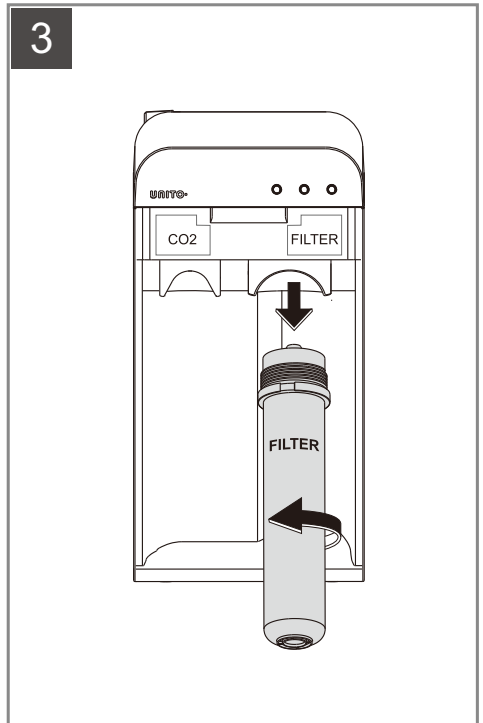

4

5

6

7

8

9

Standby modus  
Standby mode  
Standby modus  
Mode veille

Lang indrukken (3 sec)  
Long press (3 sec)  
Langes Drücken (3 sek)  
Presser longuement (3 sec)