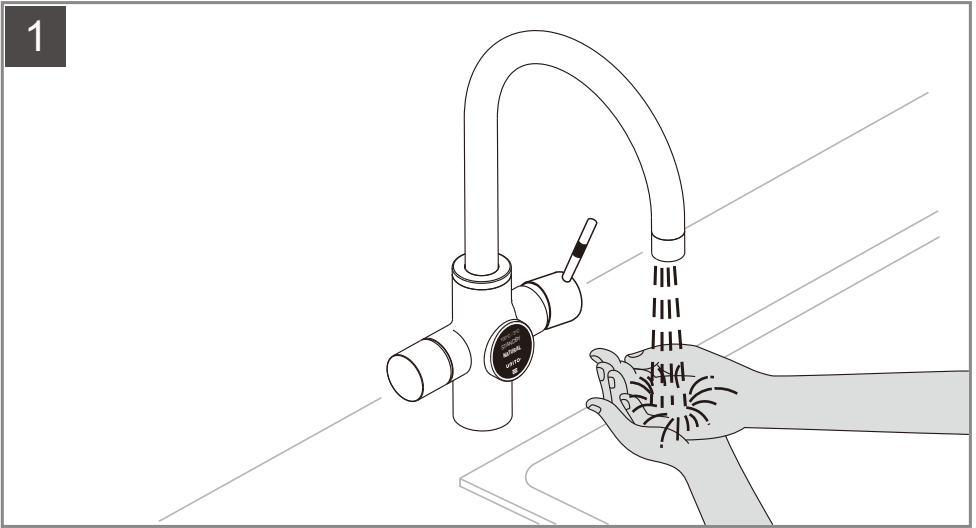

Dreimal kurz drücken, um den Vorgang zu beenden!!

Appuyez 3 fois rapidement pour terminer le processus!!

3 X Kort indrukken  
3 X Quick press  
3 X Schnelles Drücken  
3 X Presse rapide

**ELEKTRONISCHE KRAAN MET TOUCH LCD**  
**ELECTRONIC WATER TAP WITH TOUCH LCD**  
**ELEKTRONISCHER WASSERHAHN MIT TOUCH-LCD**  
**ROBINET ÉLECTRONIQUE AVEC TOUCH LCD**