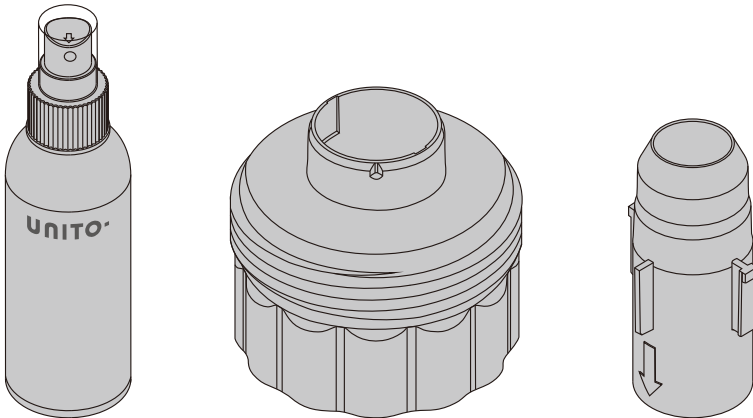

NL We raden elke 6 maanden 1 desinfectiecyclus aan deze inhoud is geschikt voor 2 desinfectiecycli.

GB We recommend 1 disinfection cycle every 6 months this content is suitable for 2 disinfection cycles.

DE Wir empfehlen 1 Desinfektionszyklus alle 6 Monate Dieser Inhalt ist für 2 Desinfektionszyklen geeignet.

FR Nous recommandons 1 cycle de désinfection tous les 6 mois ce contenu convient pour 2 cycles de désinfection.