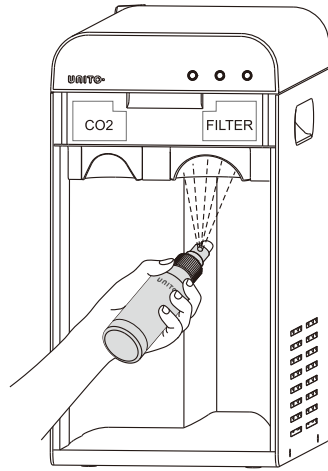

Dreimal kurz drücken, um den Vorgang zu beenden!!

Appuyez 3 fois rapidement pour terminer le processus!!

3 X Kort indrukken  
3 X Quick press  
3 X Schnelles Drücken  
3 X Presse rapide

**ELEKTRONISCHE KRAAN MET TOUCH LCD**  
**ELECTRONIC WATER TAP WITH TOUCH LCD**  
**ELEKTRONISCHER WASSERHAHN MIT TOUCH-LCD**  
**ROBINET ÉLECTRONIQUE AVEC TOUCH LCD**

4

5

6

7

8

9

Standby modus  
Standby mode  
Standby modus  
Mode veille

Lang indrukken (3 sec)  
Long press (3 sec)  
Langes Drücken (3 sek)  
Presser longuement (3 sec)