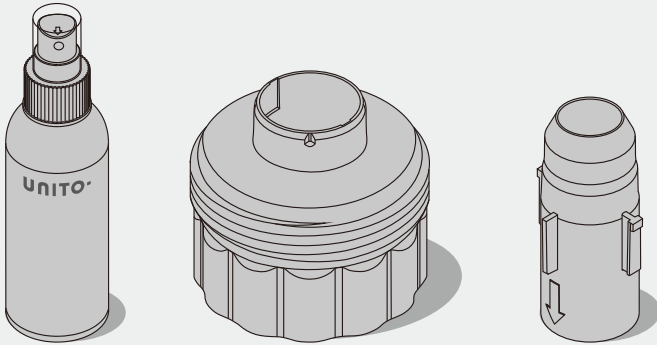

## DISINFECTION USER MANUAL

REV: C0035-R2112V2

**ELEKTRONISCHE KRAAN LED**  
**ELECTRONIC FAUCETS**  
**ELEKTRONISCHE WASSERHÄHNE LED**  
**ROBINETS ÉLECTRONIQUES**

**P 2-9**

**ELEKTRONISCHE KRAAN MET TOUCH LCD**  
**ELECTRONIC WATER TAP WITH TOUCH**  
**LCD**  
**ELEKTRONISCHER WASSERHAHN MIT**  
**TOUCH-LCD**  
**ROBINET ÉLECTRONIQUE AVEC TOUCH**  
**LCD**