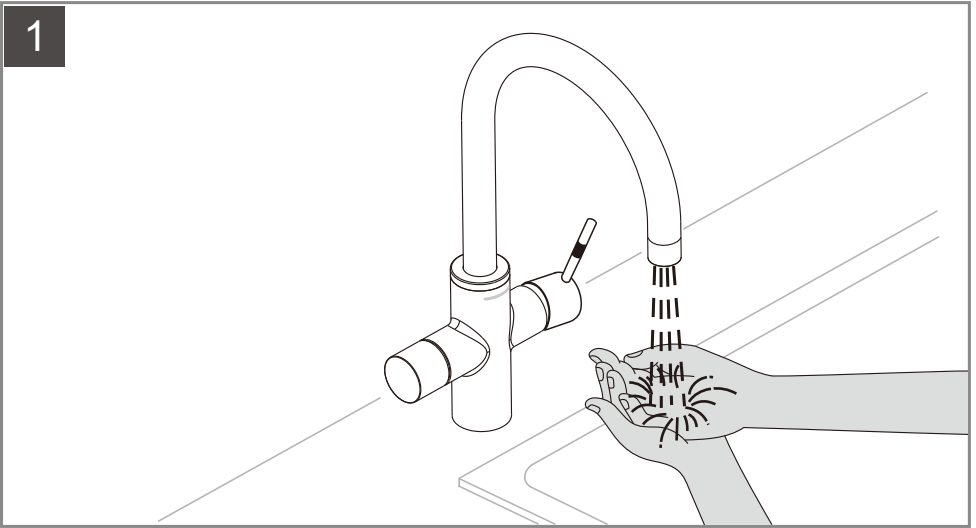

ELEKTRONISCHE KRAAN LED
ELECTRONIC FAUCETS
ELEKTRONISCHE WASSERHÄHNE LED
ROBINETS ÉLECTRONIQUES

1