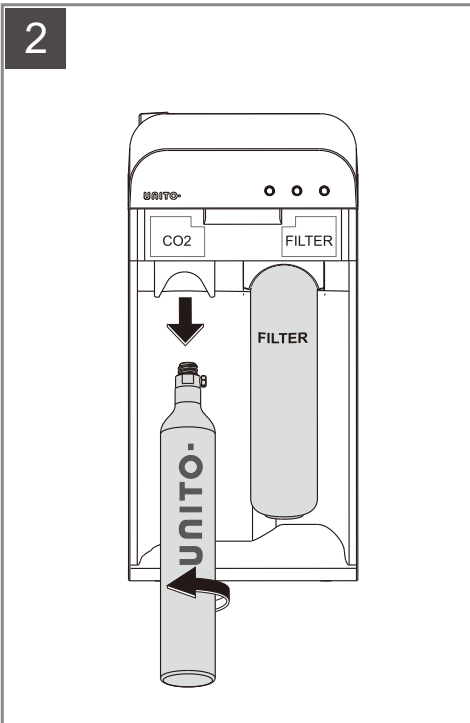

Dreimal kurz drücken, um den Vorgang zu beenden!!

Appuyez 3 fois rapidement pour terminer le processus!!

3 X Kort indrukken  
3 X Quick press  
3 X Schnelles Drücken  
3 X Presse rapide

**ELEKTRONISCHE KRAAN MET TOUCH LCD**  
**ELECTRONIC WATER TAP WITH TOUCH LCD**  
**ELEKTRONISCHER WASSERHAHN MIT TOUCH-LCD**  
**ROBINET ÉLECTRONIQUE AVEC TOUCH LCD**