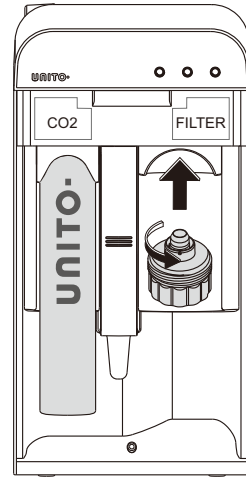

Dreimal kurz drücken, um den Vorgang zu beenden!!

Appuyez 3 fois rapidement pour terminer le processus!!

3 X Kort indrukken  
3 X Quick press  
3 X Schnelles Drücken  
3 X Presse rapide

**ELEKTRONISCHE KRAAN MET TOUCH LCD**  
**ELECTRONIC WATER TAP WITH TOUCH LCD**  
**ELEKTRONISCHER WASSERHAHN MIT TOUCH-LCD**  
**ROBINET ÉLECTRONIQUE AVEC TOUCH LCD**

4

5

6

7

8

9

Standby modus  
Standby mode  
Standby modus  
Mode veille

Lang indrukken (3 sec)  
Long press (3 sec)  
Langes Drücken (3 sek)  
Presser longuement (3 sec)