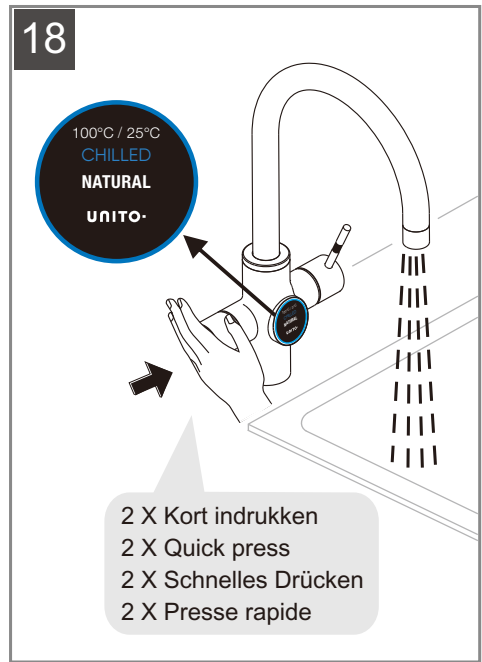

In progress...

C

100°C / 25°C  
STANDBY  
NATURAL  
UNITO-  
≡

Einde  
Finish  
Ende  
Fin

17

18

3 keer snel indrukken om het proces te beëindigen!!

3 times quick press to terminate disinfection process!!