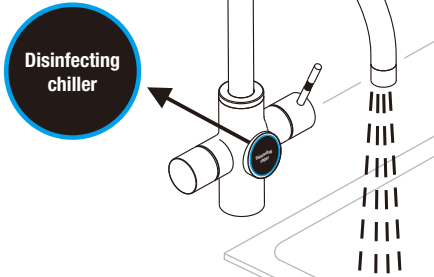

11

Automatisch proces Automatic process Automatischer Prozess Processus automatique

A

60 Sec.