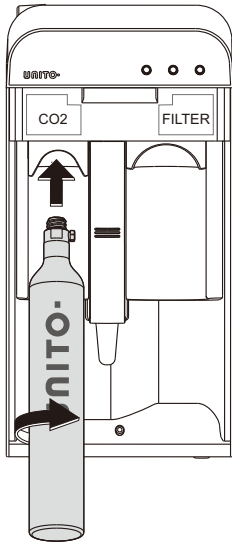

Dreimal kurz drücken, um den Vorgang zu beenden!!

Appuyez 3 fois rapidement pour terminer le processus!!

3 X Kort indrukken  
3 X Quick press  
3 X Schnelles Drücken  
3 X Presse rapide

**ELEKTRONISCHE KRAAN MET TOUCH LCD**  
**ELECTRONIC WATER TAP WITH TOUCH LCD**  
**ELEKTRONISCHER WASSERHAHN MIT TOUCH-LCD**  
**ROBINET ÉLECTRONIQUE AVEC TOUCH LCD**

4

5

6

7

8

9

Standby modus  
Standby mode  
Standby modus  
Mode veille

Lang indrukken (3 sec)  
Long press (3 sec)  
Langes Drücken (3 sek)  
Presser longuement (3 sec)