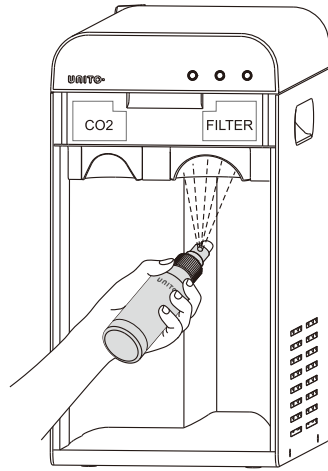

ELEKTRONISCHE KRAAN LED  
ELECTRONIC FAUCETS  
ELEKTRONISCHE WASSERHÄHNE LED  
ROBINETS ÉLECTRONIQUES

1

2

3

4

5

6

7

8

9

Lang indrukken (3 sec)  
Long press (3 sec)  
Langes Drücken (3 sek)  
Presser longuement (3 sec)

Standby modus  
Standby mode  
Standby modus  
Mode veille

10

Binnen 10 sec 3X keer drukken  
3X Quick press within 10 seconds  
3X Schnelles Drücken innerhalb von 10  
3X Sekunden Appui rapide dans les 10 secondes