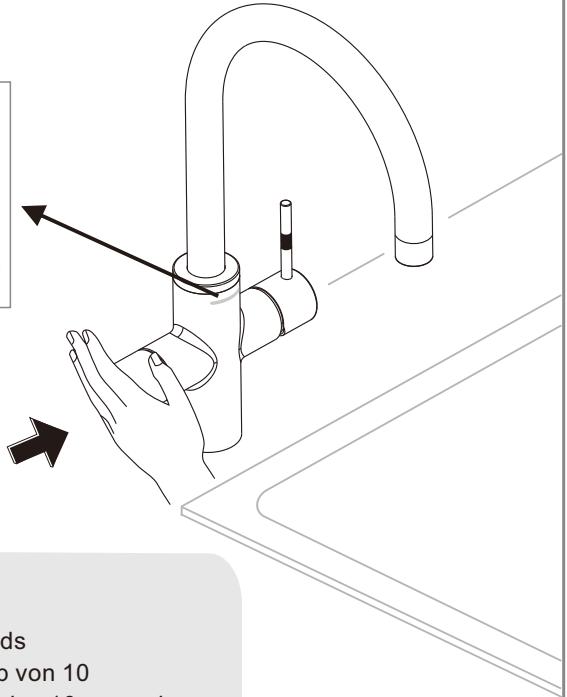

8

9

Lang indrukken (3 sec)  
Long press (3 sec)  
Langes Drücken (3 sek)  
Presser longuement (3 sec)

Standby modus  
Standby mode  
Standby modus  
Mode veille

10

Binnen 10 sec 3X keer drukken  
3X Quick press within 10 seconds  
3X Schnelles Drücken innerhalb von 10  
3X Sekunden Appui rapide dans les 10 secondes