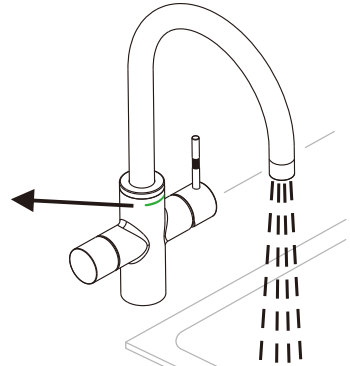

B

☒ INFINITY

☒ SPARKLE

☒ ELEMENTS

90 Sec.