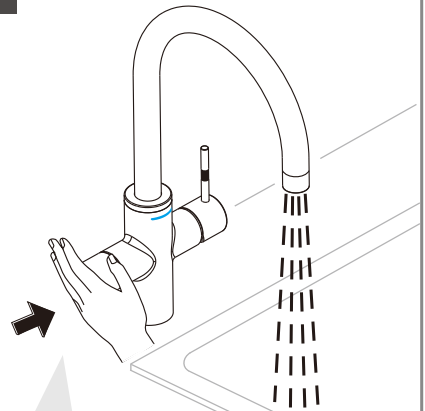

17

18

2 X Kort indrukken
2 X Quick press
2 X Schnelles Drücken
2 X Presse rapide

3 keer snel indrukken om het proces te beëindigen!!

3 times quick press to terminate disinfection process!!

Dreimal kurz drücken, um den Vorgang zu beenden!!

Appuyez 3 fois rapidement pour terminer le processus!!

3 X Kort indrukken
3 X Quick press
3 X Schnelles Drücken
3 X Presse rapide