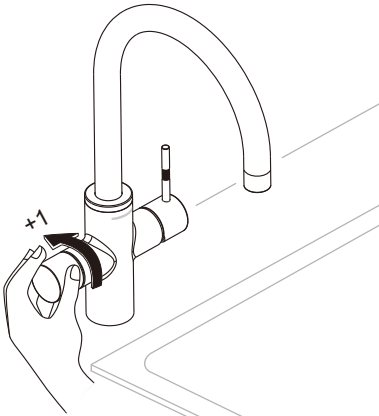

17

18

2 X Kort indrukken
2 X Quick press
2 X Schnelles Drücken
2 X Presse rapide

3 keer snel indrukken om het proces te beëindigen!!

3 times quick press to terminate disinfection process!!

Dreimal kurz drücken, um den Vorgang zu beenden!!

Appuyez 3 fois rapidement pour terminer le processus!!

3 X Kort indrukken
3 X Quick press
3 X Schnelles Drücken
3 X Presse rapide