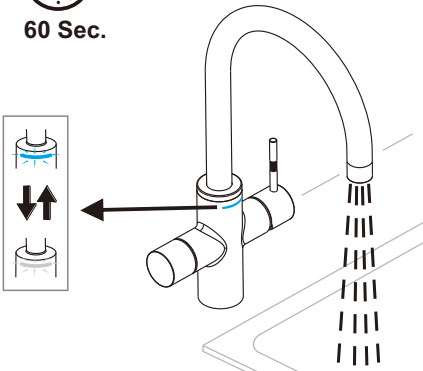

11

Automatisch proces Automatic process Automatischer Prozess Processus automatique

A