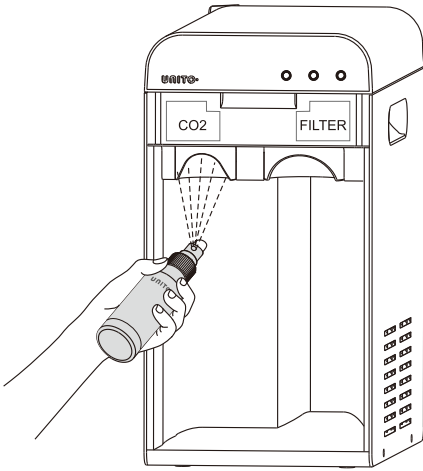

Dreimal kurz drücken, um den Vorgang zu beenden!!

Appuyez 3 fois rapidement pour terminer le processus!!

3 X Kort indrukken  
3 X Quick press  
3 X Schnelles Drücken  
3 X Presse rapide

**ELEKTRONISCHE KRAAN MET TOUCH LCD**  
**ELECTRONIC WATER TAP WITH TOUCH LCD**  
**ELEKTRONISCHER WASSERHAHN MIT TOUCH-LCD**  
**ROBINET ÉLECTRONIQUE AVEC TOUCH LCD**

4

5

6

7

8

9

Standby modus  
Standby mode  
Standby modus  
Mode veille

Lang indrukken (3 sec)  
Long press (3 sec)  
Langes Drücken (3 sek)  
Presser longuement (3 sec)