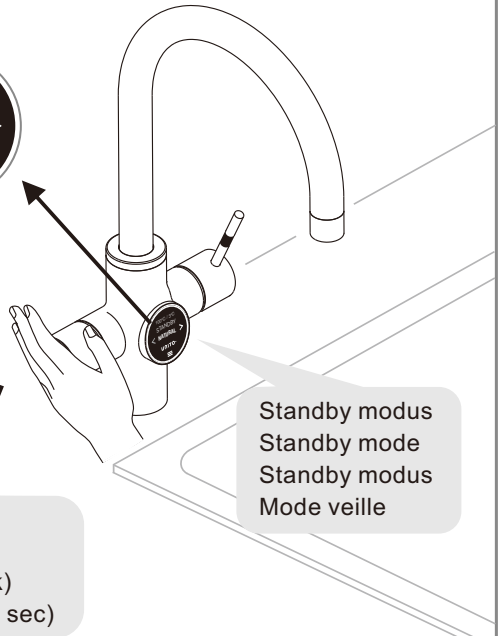

4

5

6

7

8

9

Standby modus  
Standby mode  
Standby modus  
Mode veille

Lang indrukken (3 sec)  
Long press (3 sec)  
Langes Drücken (3 sek)  
Presser longuement (3 sec)