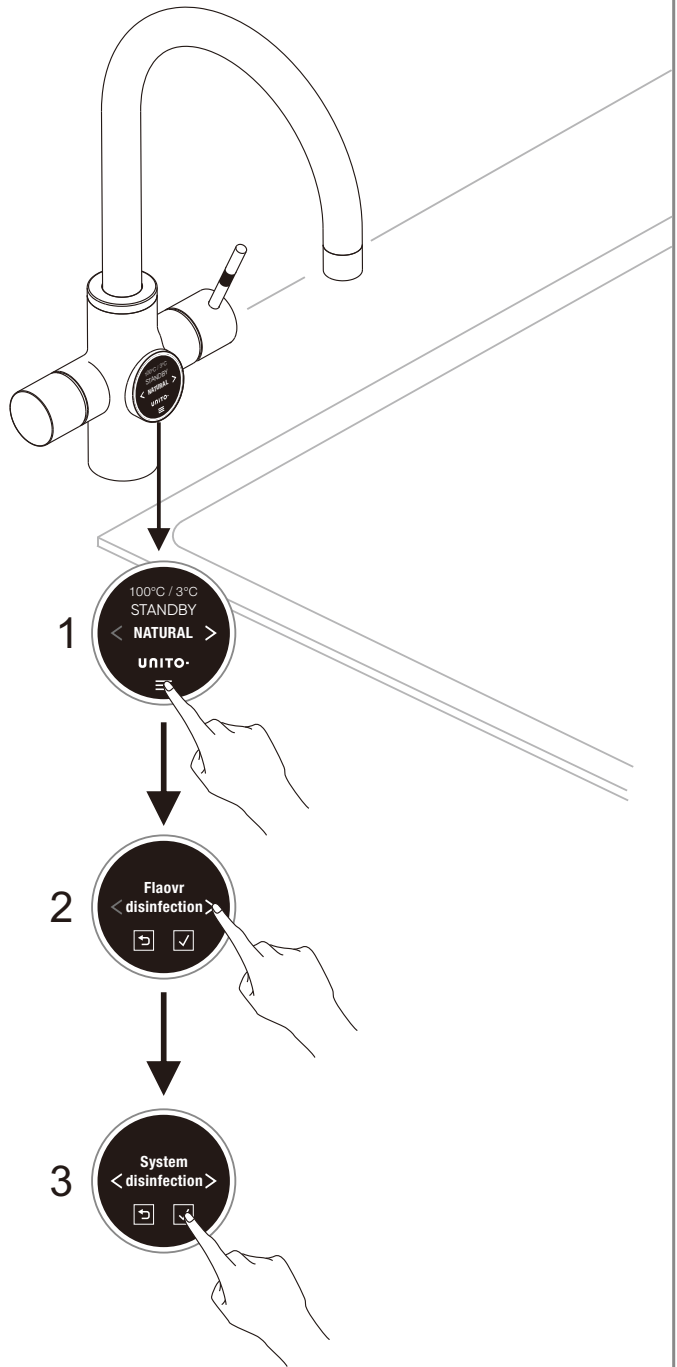

Dreimal kurz drücken, um den Vorgang zu beenden!!

Appuyez 3 fois rapidement pour terminer le processus!!

3 X Kort indrukken  
3 X Quick press  
3 X Schnelles Drücken  
3 X Presse rapide

**ELEKTRONISCHE KRAAN MET TOUCH LCD**  
**ELECTRONIC WATER TAP WITH TOUCH LCD**  
**ELEKTRONISCHER WASSERHAHN MIT TOUCH-LCD**  
**ROBINET ÉLECTRONIQUE AVEC TOUCH LCD**

4

5

6

7

8

9

Standby modus  
Standby mode  
Standby modus  
Mode veille

Lang indrukken (3 sec)  
Long press (3 sec)  
Langes Drücken (3 sek)  
Presser longuement (3 sec)