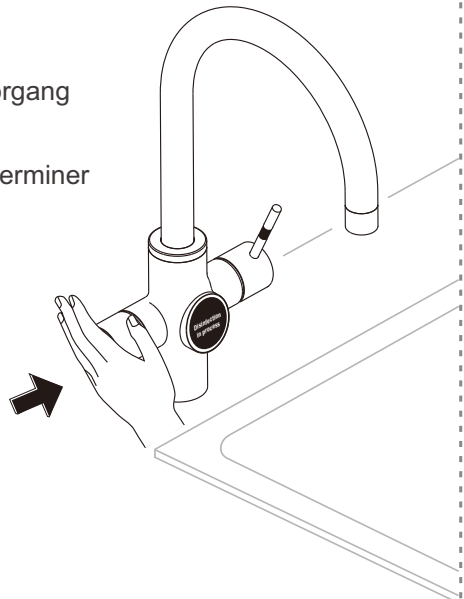

3 keer snel indrukken om het proces te beëindigen!!

3 times quick press to terminate disinfection process!!

Dreimal kurz drücken, um den Vorgang zu beenden!!

Appuyez 3 fois rapidement pour terminer le processus!!

3 X Kort indrukken
3 X Quick press
3 X Schnelles Drücken
3 X Presse rapide