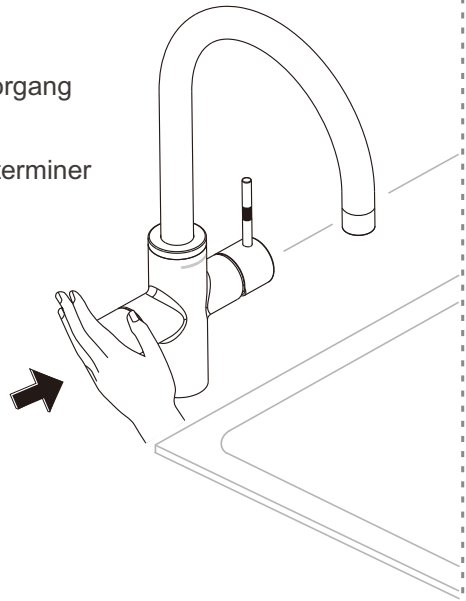

Dreimal kurz drücken, um den Vorgang zu beenden!!

Appuyez 3 fois rapidement pour terminer le processus!!

3 X Kort indrukken  
3 X Quick press  
3 X Schnelles Drücken  
3 X Presse rapide

**ELEKTRONISCHE KRAAN MET TOUCH LCD**  
**ELECTRONIC WATER TAP WITH TOUCH LCD**  
**ELEKTRONISCHER WASSERHAHN MIT TOUCH-LCD**  
**ROBINET ÉLECTRONIQUE AVEC TOUCH LCD**